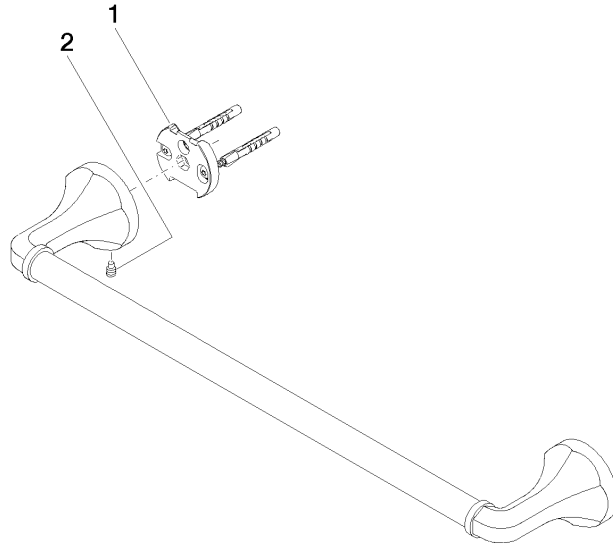

83 045 361

- Calibración 450 mm
- Ancho 510mm
- Altura 60 mm
- Roseta Ø 60 mm
- Saliente 90 mm

	Cromo	83 045 361-00
	Platino cepillado	83 045 361-06
	Platino	83 045 361-08
	Latón (Oro 23k)	83 045 361-09
	Latón cepillado (Oro 23k)	83 045 361-28
	Dark Platinum cepillado	83 045 361-99

**Complementos recomendados**

**MADISON Fijación para montaje a panel de cristal por dos lados -** 12 358 970 90

- Para la fijación de dos toalleros en un mismo panel de cristal

83 045 361

mm [inches]

83 045 361

Lista de piezas de recambios

N°	Número de artículo	Denominación	Cantidad de montaje	Plazo de entrega
1	05 17 97 507 00 90	juego de fijación	2	2
2	04 31 11 140 00 90	varilla	2	2