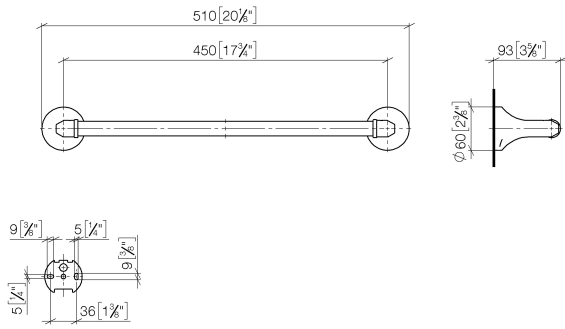

83 045 361

- Calibración 450 mm
- Ancho 510mm
- Altura 60 mm
- Roseta Ø 60 mm
- Saliente 90 mm

	Cromo	83 045 361-00
	Platino cepillado	83 045 361-06
	Platino	83 045 361-08
	Latón (Oro 23k)	83 045 361-09
	Latón cepillado (Oro 23k)	83 045 361-28
	Dark Platinum cepillado	83 045 361-99

**Complementos recomendados**

**MADISON Fijación para montaje a panel de cristal por dos lados -** 12 358 970 90

- Para la fijación de dos toalleros en un mismo panel de cristal

83 045 361

mm [inches]

83 045 361

Lista de piezas de recambios

N°	Número de artículo	Denominación	Cantidad de montaje	Plazo de entrega
1	05 17 97 507 00 90	juego de fijación	2	2
2	04 31 11 140 00 90	varilla	2	2